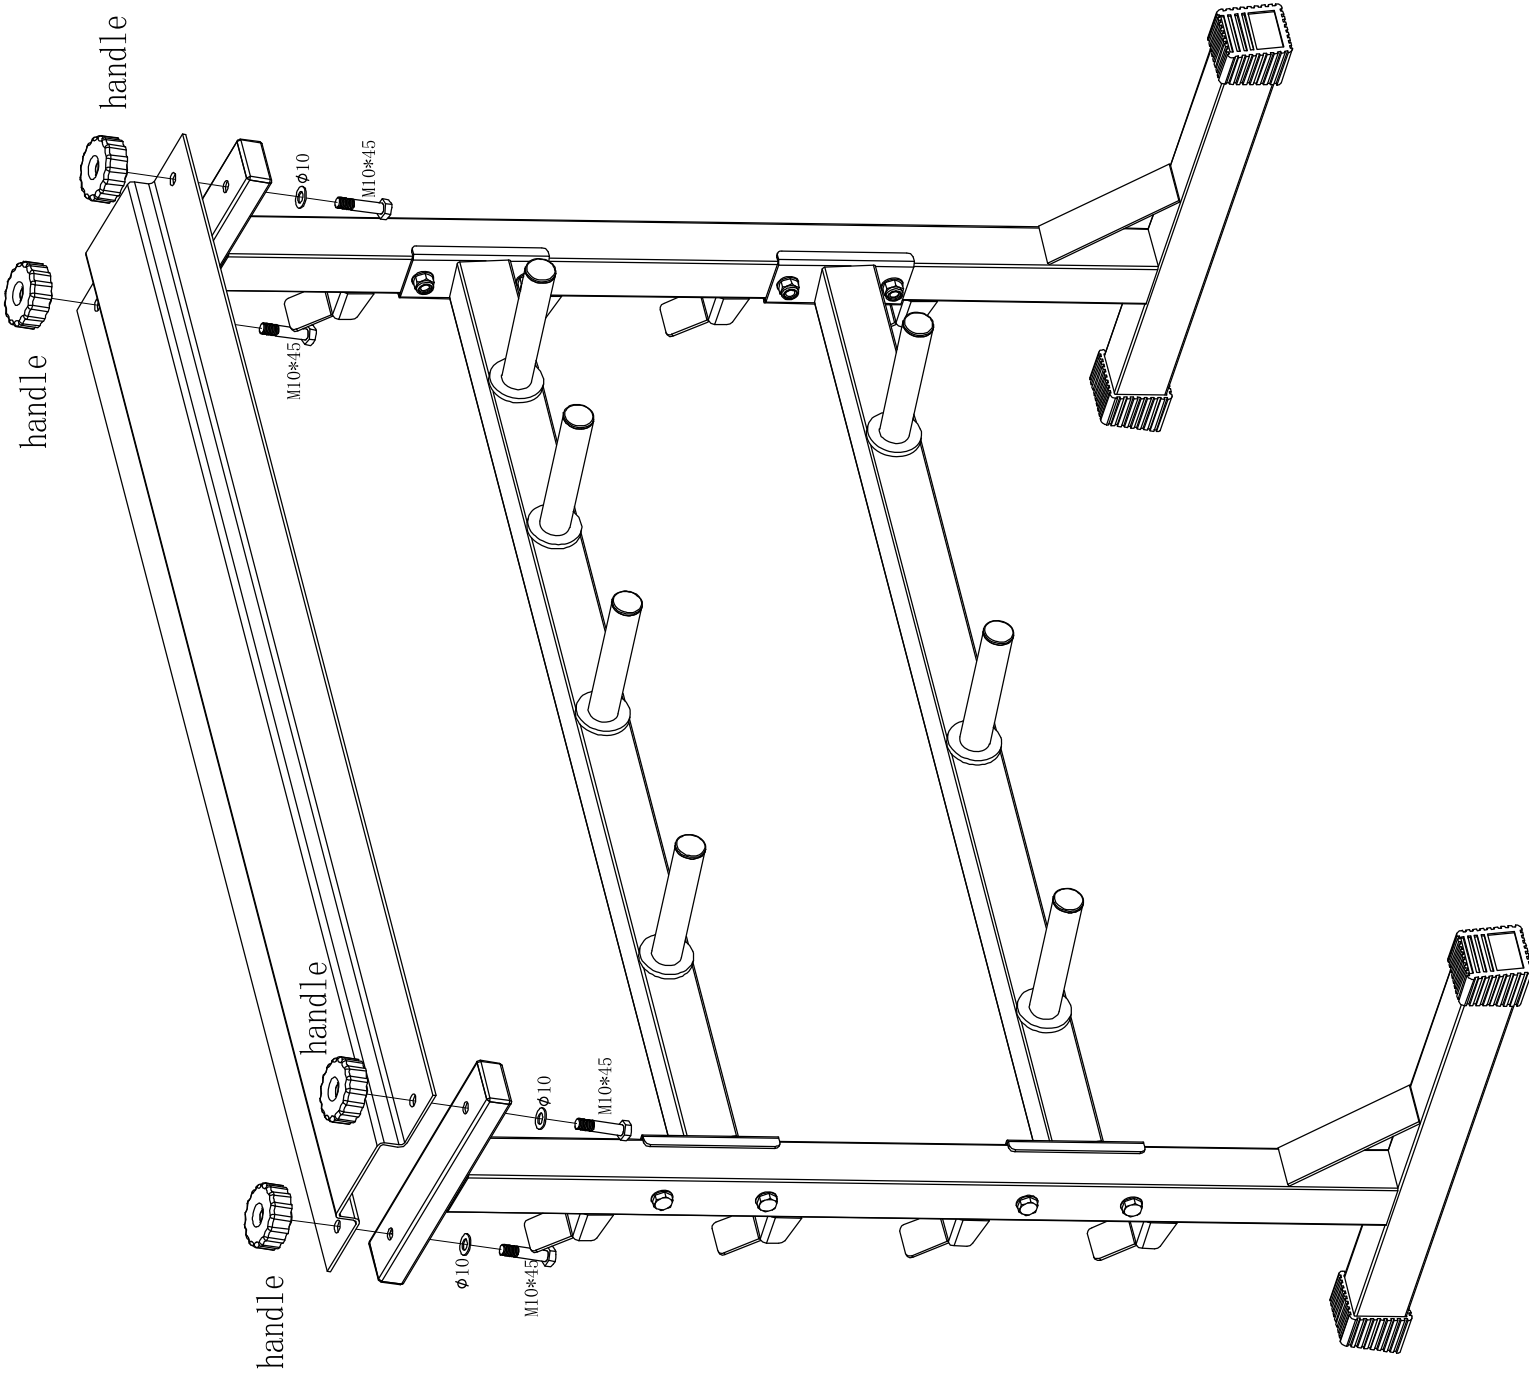

GORILLA SPORTS

Washer: (Ø10)

27X

Hex Nut: (M10)

8X

Hex Bolt: (M10*65)

8X

Hex Bolt: (M10*45)

4X

Hex Bolt: (M10*20)

7X

Foot Cover(50*50)

4X

Buffer Gasket

7X

Handle

4X

1

	Hex Bolt (M10*65) - 8PCS		Washer (M10) - 23PCS
	Hex Nut M10 - 8PC		Hex Bolt (M10*20) - 7PCS

2

Washer (M10) - 4PCS

Hex Bolt (M10*65) - 4PCS