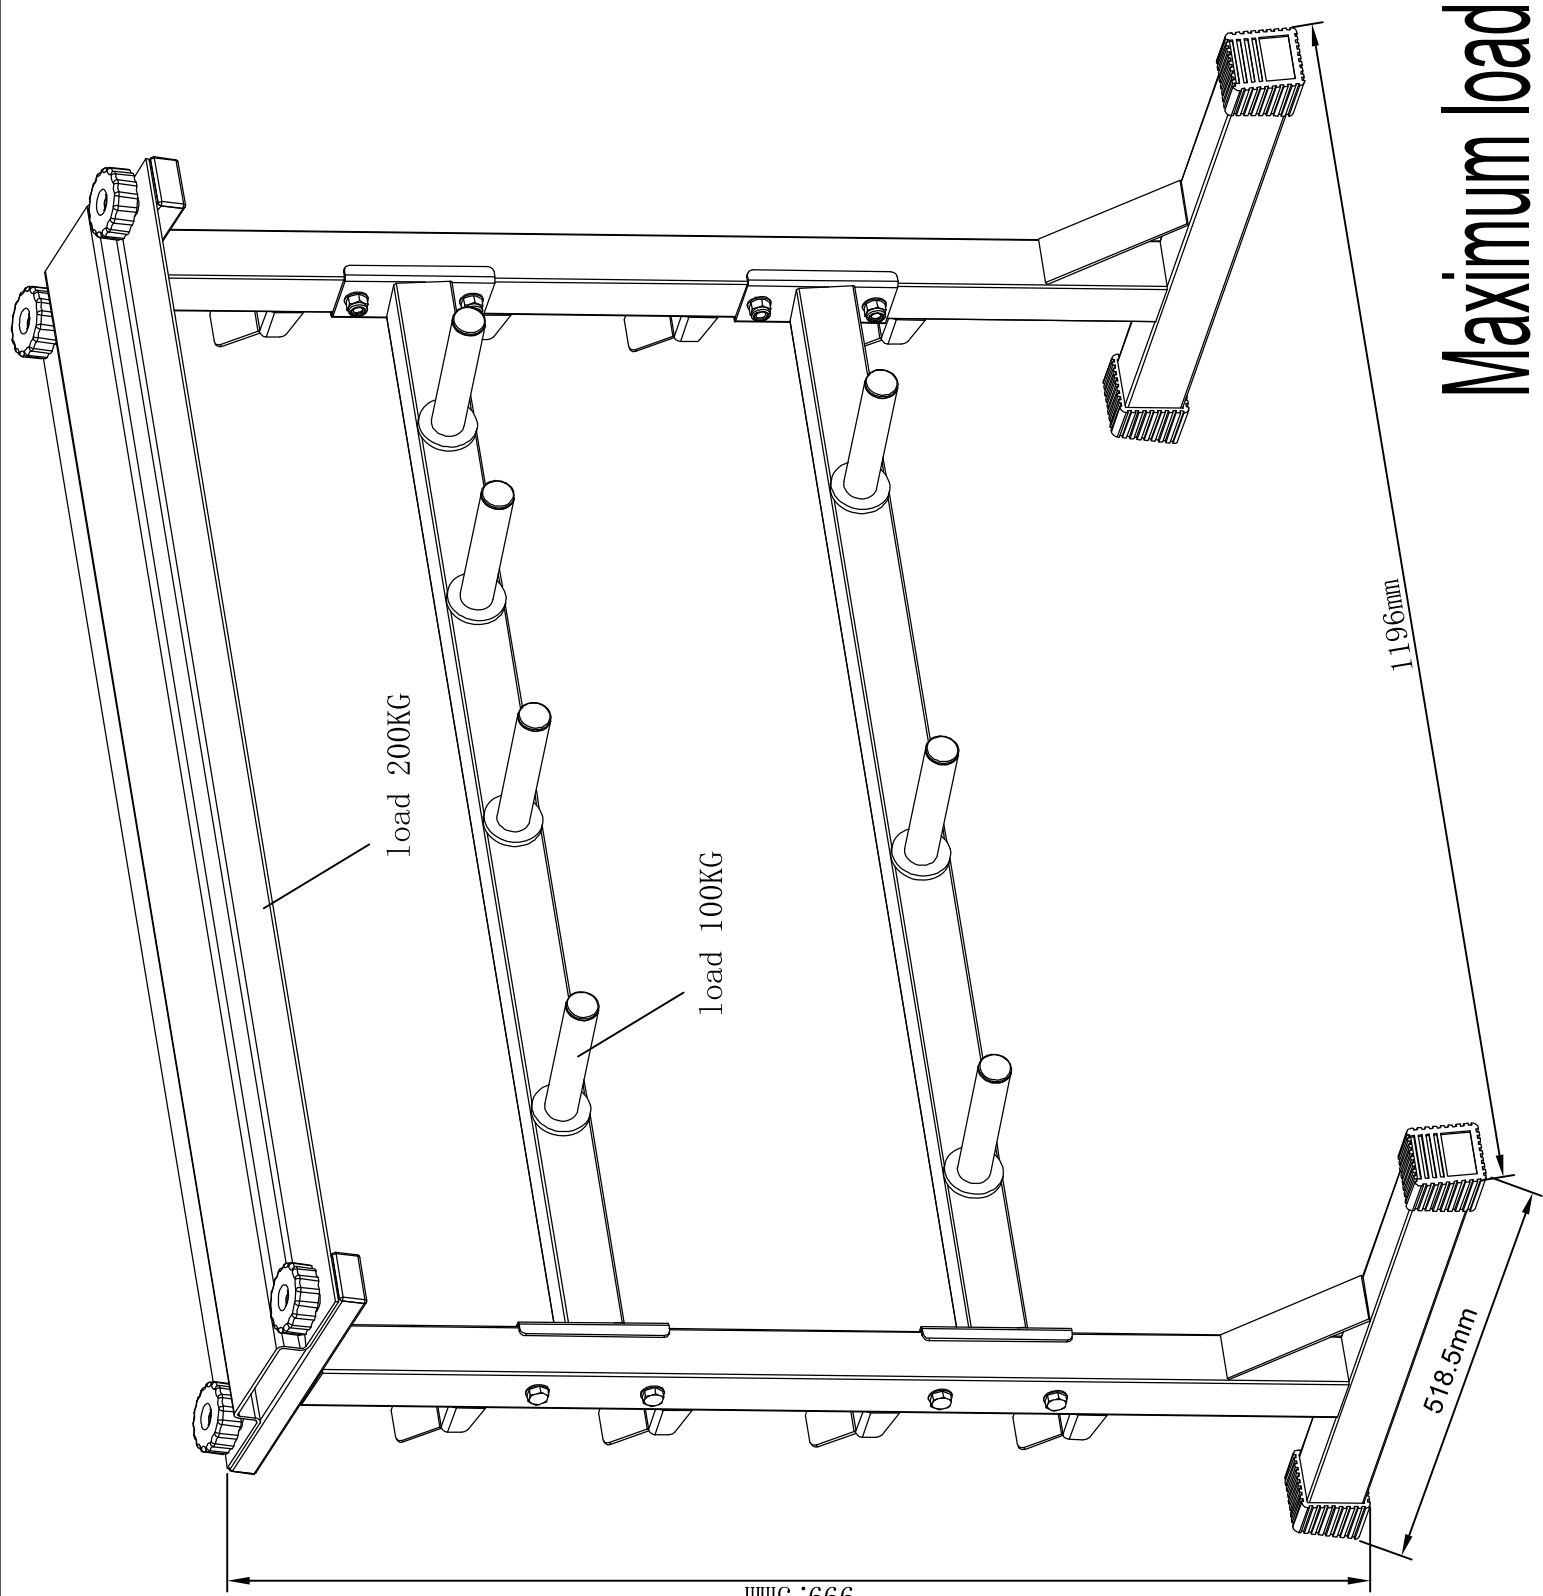

GORILLA SPORTS

Plate Rack Silver(10000053)

load 200KG

load 100KG

999.5mm

1196mm

518.5mm

Maximum load 200KG

GORILLA SPORTS

Washer: (Ø10)

27X

Hex Nut: (M10)

8X

Hex Bolt: (M10*65)

8X

Hex Bolt: (M10*45)

4X

Hex Bolt: (M10*20)

7X

Foot Cover(50*50)

4X

Buffer Gasket

7X

Handle

4X

1

	Hex Bolt (M10*65) - 8PCS		Washer (M10) - 23PCS
	Hex Nut M10 - 8PC		Hex Bolt (M10*20) - 7PCS

2

Washer (M10) - 4PCS

Hex Bolt (M10*65) - 4PCS