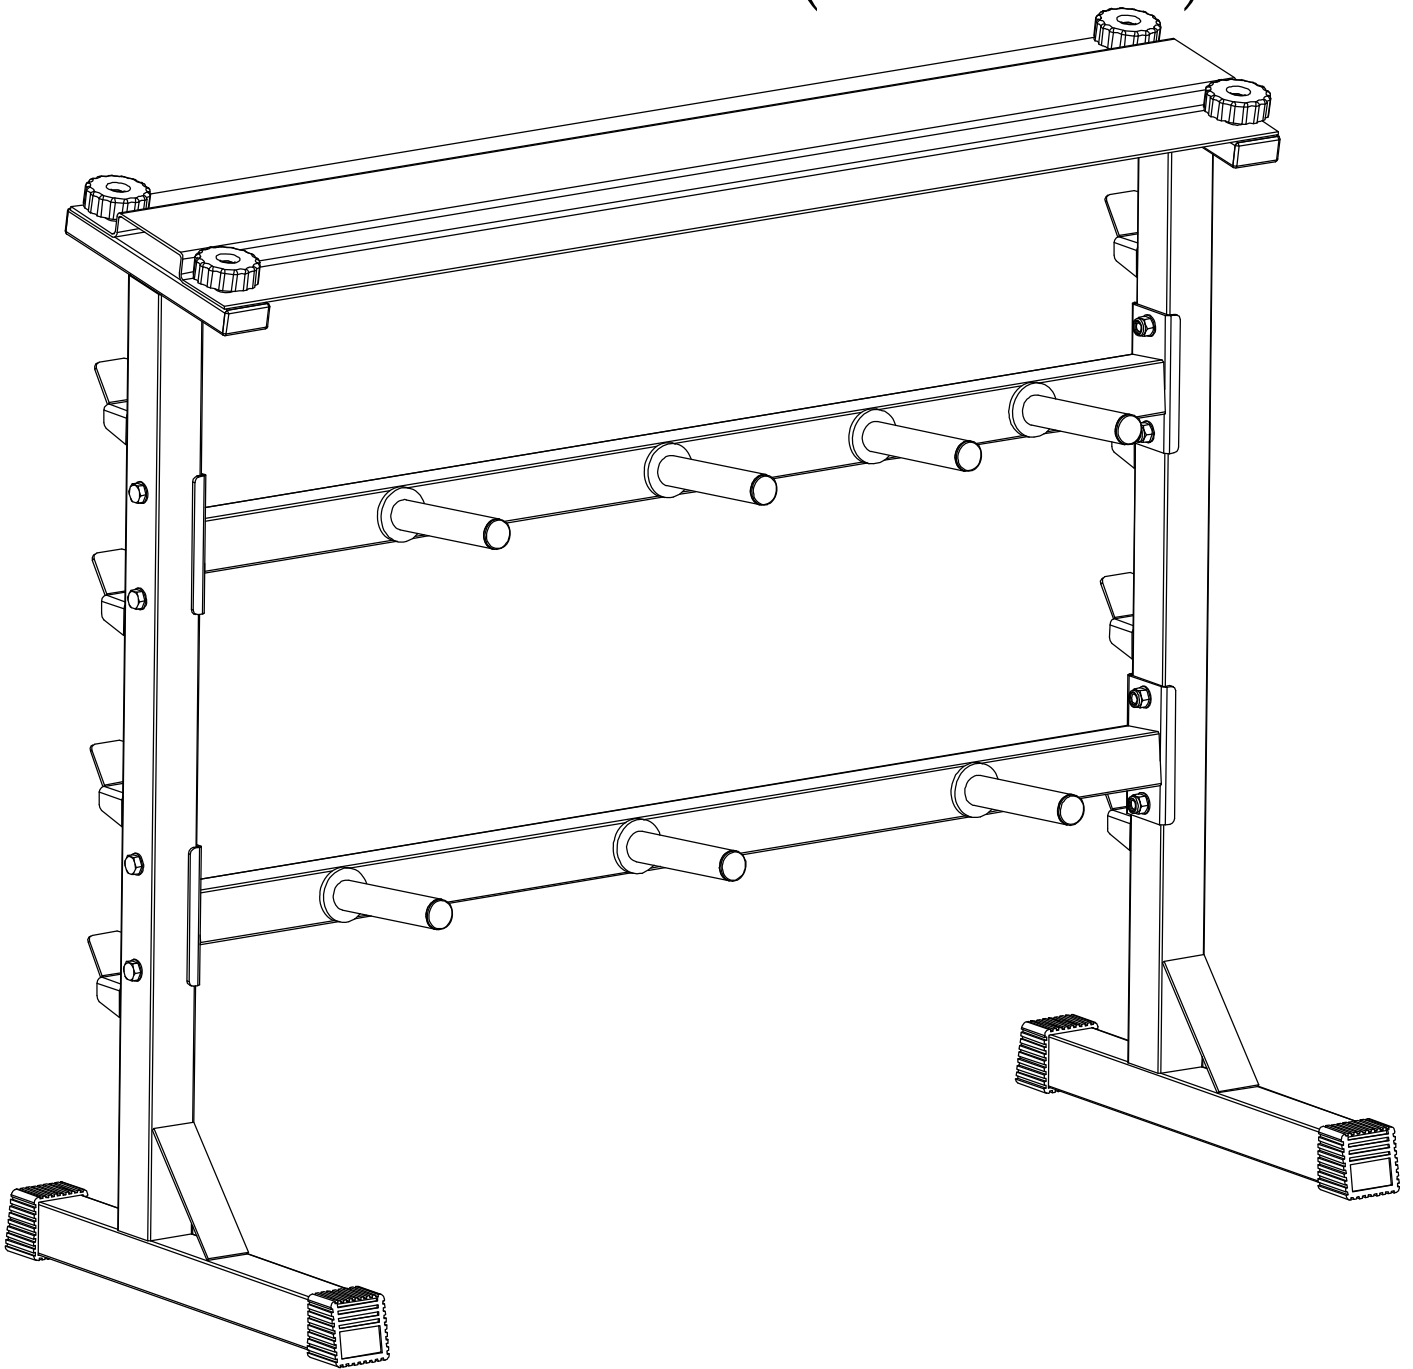

GORILLA SPORTS

Plate Rack Silver(10000053)

load 200KG

load 100KG

999.5mm

1196mm

518.5mm

Maximum load 200KG

GORILLA SPORTS

Washer: (Ø10)

27X

Hex Nut: (M10)

8X

Hex Bolt: (M10*65)

8X

Hex Bolt: (M10*45)

4X

Hex Bolt: (M10*20)

7X

Foot Cover(50*50)

4X

Buffer Gasket

7X

Handle

4X

1

	Hex Bolt (M10*65) - 8PCS		Washer (M10) - 23PCS
	Hex Nut M10 - 8PC		Hex Bolt (M10*20) - 7PCS

2

Washer (M10) - 4PCS

Hex Bolt (M10*65) - 4PCS