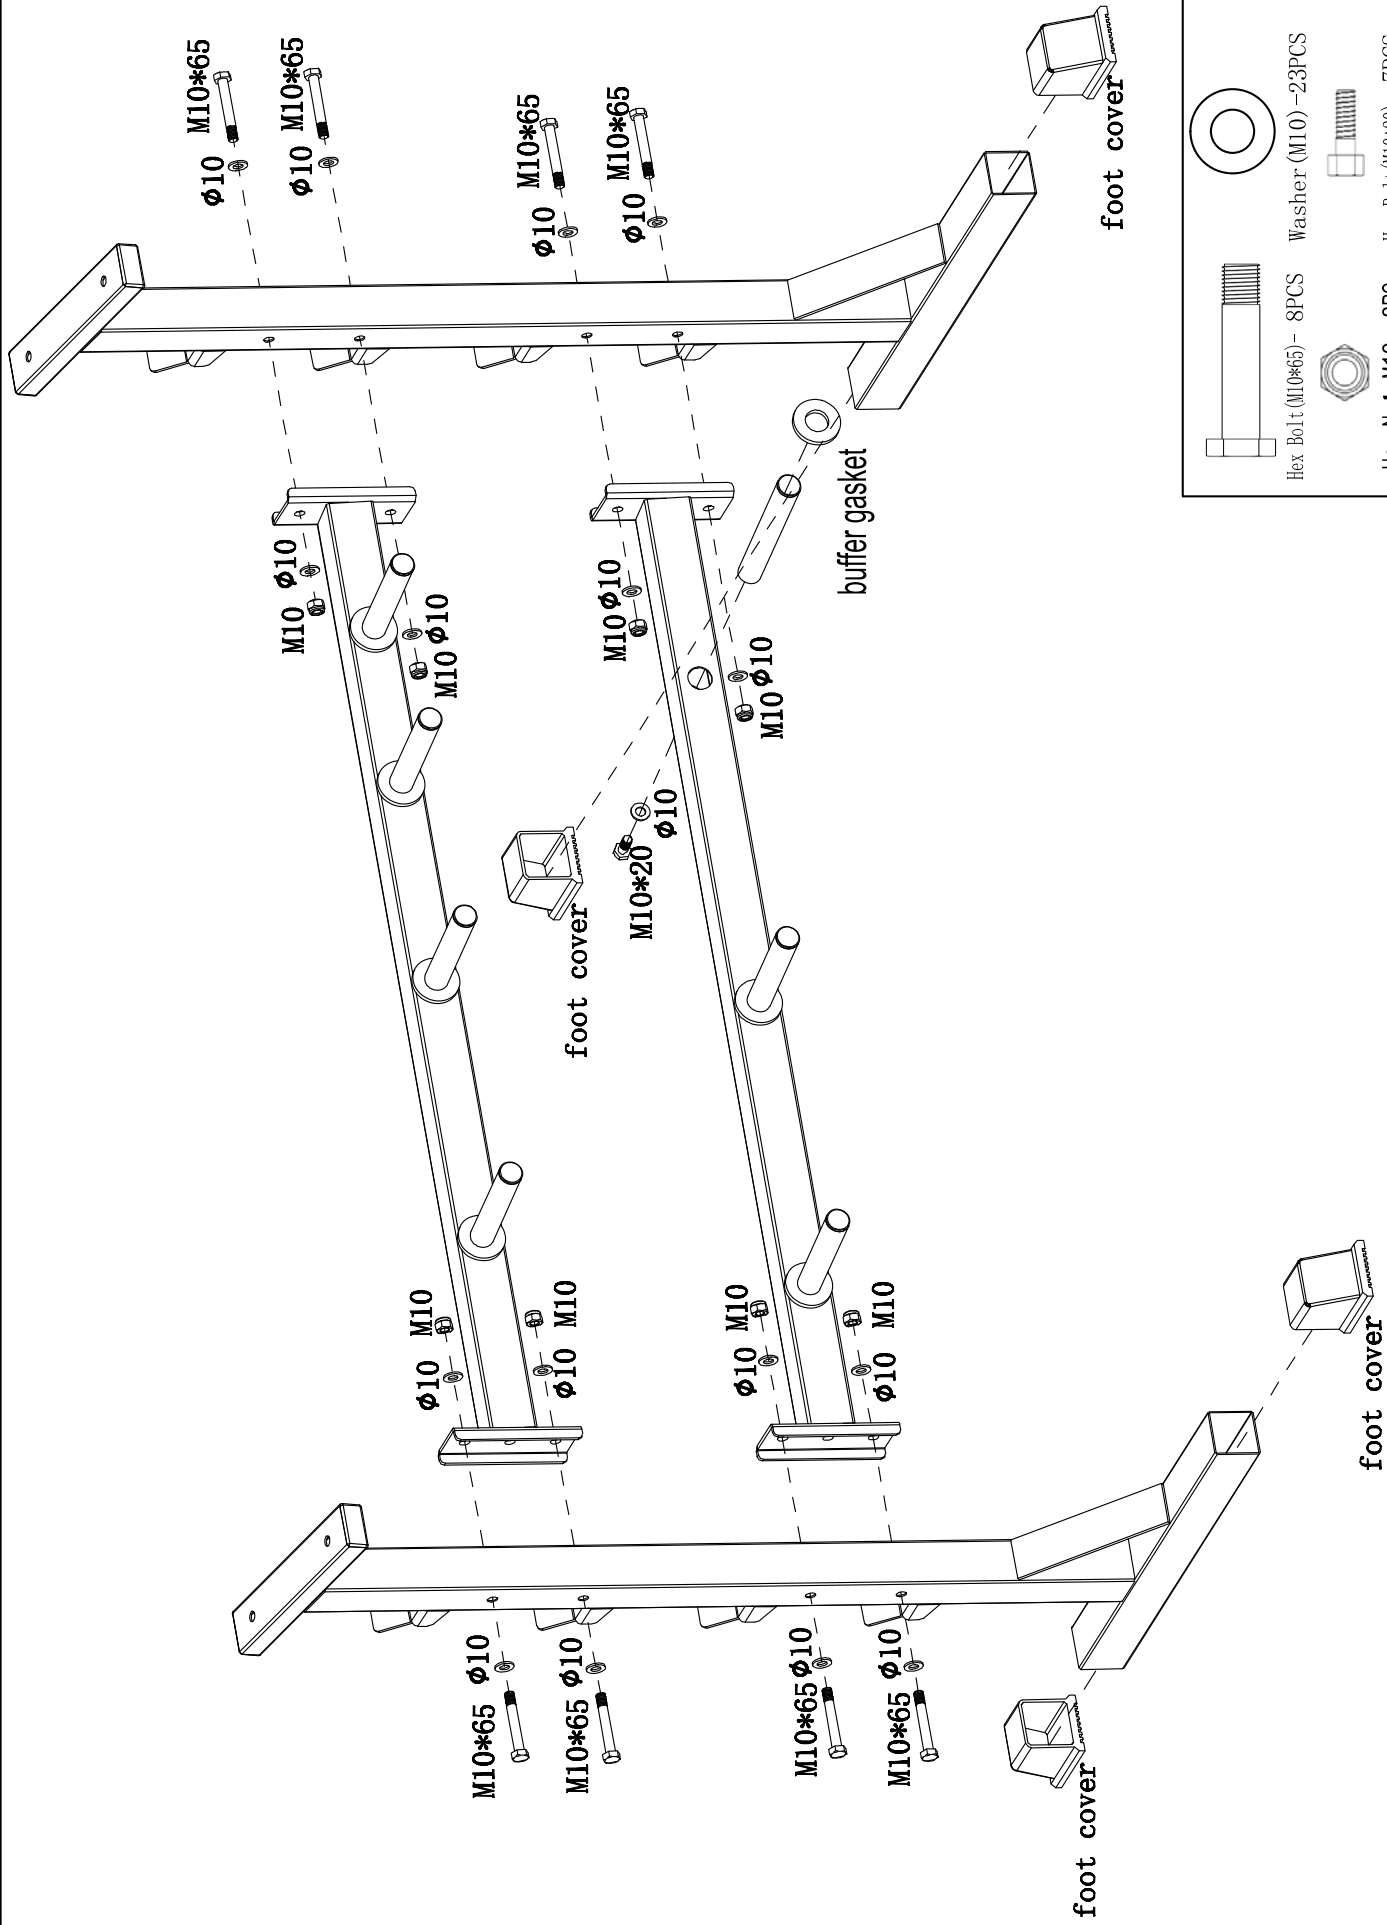

GORILLA SPORTS

Plate Rack Silver(10000053)

load 200KG

load 100KG

999.5mm

1196mm

518.5mm

Maximum load 200KG

GORILLA SPORTS

Washer: (Ø10)

27X

Hex Nut: (M10)

8X

Hex Bolt: (M10*65)

8X

Hex Bolt: (M10*45)

4X

Hex Bolt: (M10*20)

7X

Foot Cover(50*50)

4X

Buffer Gasket

7X

Handle

4X

1

	Hex Bolt (M10*65) - 8PCS		Washer (M10) - 23PCS
	Hex Nut M10 - 8PC		Hex Bolt (M10*20) - 7PCS

2

Washer (M10) - 4PCS

Hex Bolt (M10*65) - 4PCS