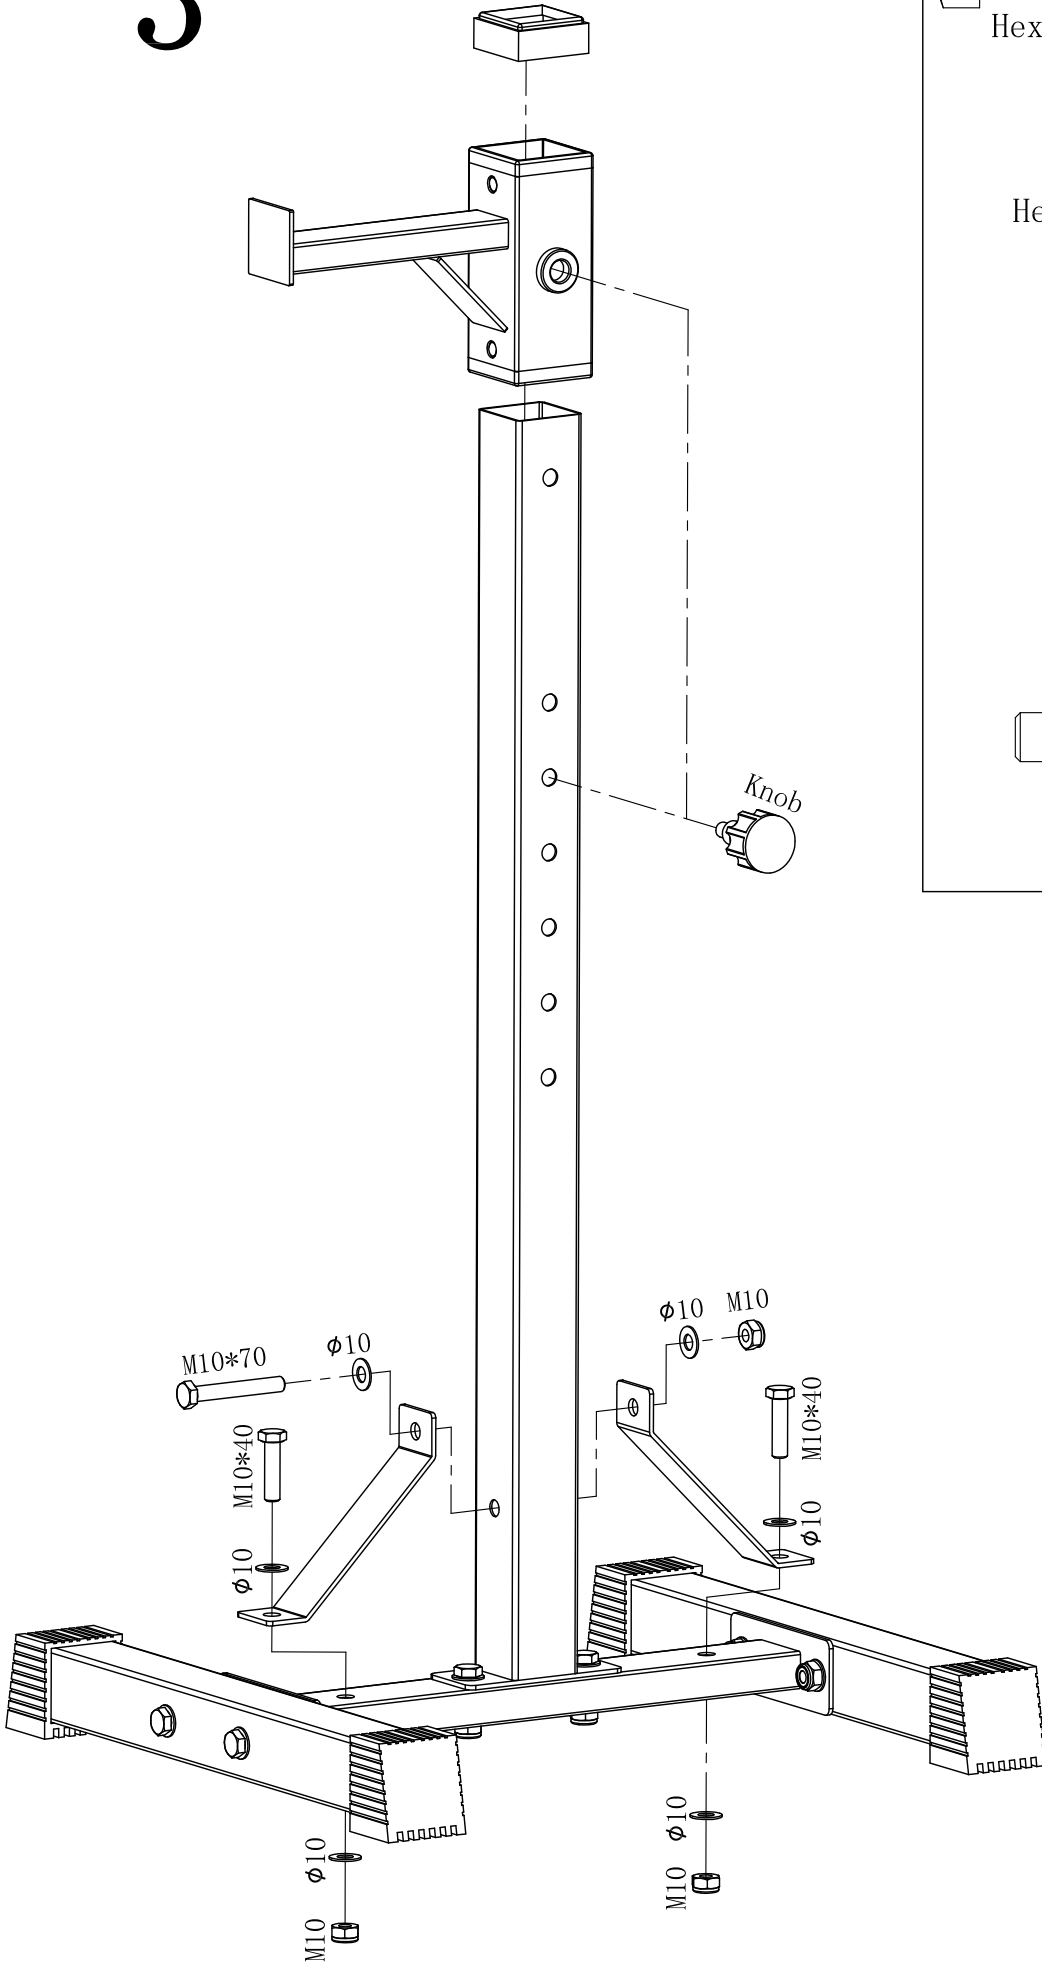

8x

Hex Bolt: (M10\*70)

2x

Knob

2x

Inside PAN-HEAN Bolt: ( $\phi 8*50$ )

1x

Spanner

# GORILLA SPORTS

Dimensions complete: 53cm x 52cm x 93-160cm  
Maximum load weight: 500kg

Washer ( $\phi 10$ ) - 8PCS    Hex Nut (M10) - 4PCS

# 2

Hex Bolt (M10\*40) - 2PCS

Washer (φ10) - 4PCS

Hex Nut (M10) - 2PCS

# 3

- Hex Bolt (M10\*70) -1PCS
- Hex Bolt (M10\*40) -2PCS
- Washer (φ10) -6PCS
- Hex Nut (M10) -3PCS
- Knob -1PCS

4

Inside PAN-HEAN Bolt (ø8\*50) -1PCS