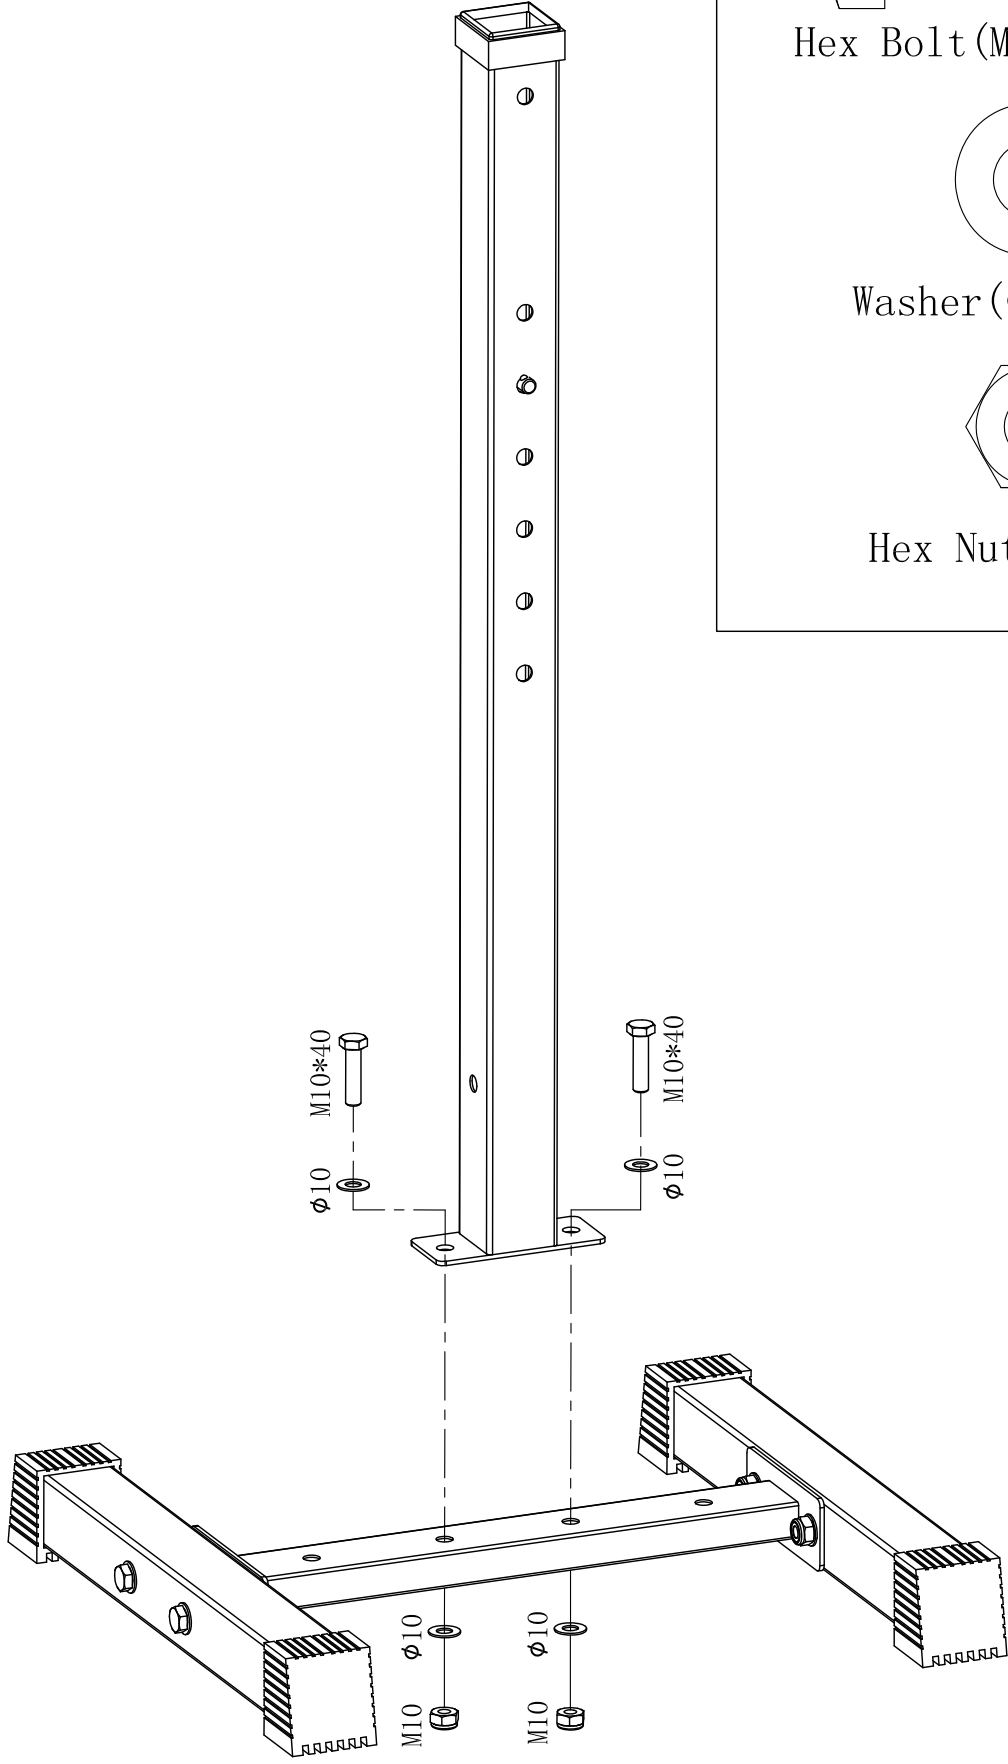

# GORILLA SPORTS

Dimensions complete: 53cm x 52cm x 93-160cm  
Maximum load weight: 500kg

Washer ( $\phi 10$ ) - 8PCS    Hex Nut (M10) - 4PCS

# 2

Hex Bolt (M10\*40) - 2PCS

Washer (φ10) - 4PCS

Hex Nut (M10) - 2PCS

# 3

- Hex Bolt (M10\*70) -1PCS
- Hex Bolt (M10\*40) -2PCS
- Washer (φ10) -6PCS
- Hex Nut (M10) -3PCS
- Knob -1PCS

4

Inside PAN-HEAN Bolt (ø8\*50) -1PCS