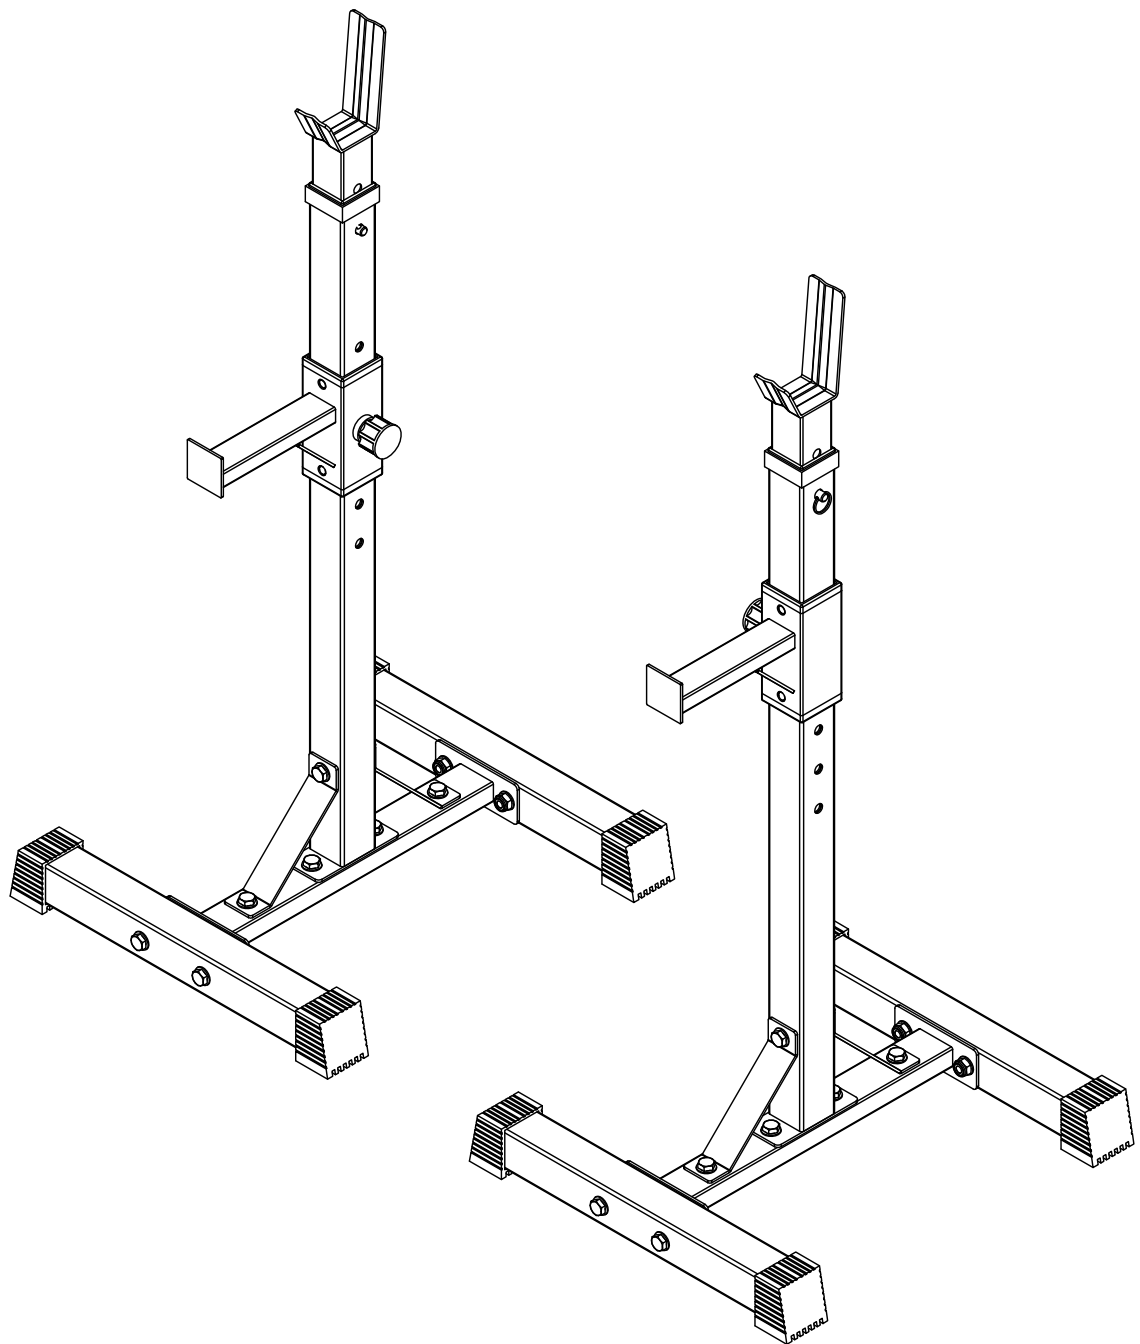

# GORILLA SPORTS

Washer: ( $\phi 10$ )

36x

Hex Nut: (M10)

18x

Hex Bolt: (M10\*40)

8x

Hex Bolt: (M10\*65)

8x

Hex Bolt: (M10\*70)

2x

Knob

2x

Inside PAN-HEAN Bolt: ( $\phi 8*50$ )

1x

Spanner

# GORILLA SPORTS

Dimensions complete: 53cm x 52cm x 93-160cm  
Maximum load weight: 500kg

Washer ( $\phi 10$ ) - 8PCS    Hex Nut (M10) - 4PCS

# 3

- Hex Bolt (M10\*70) -1PCS
- Hex Bolt (M10\*40) -2PCS
- Washer (φ10) -6PCS
- Hex Nut (M10) -3PCS
- Knob -1PCS

4

Inside PAN-HEAN Bolt (ø8\*50) -1PCS