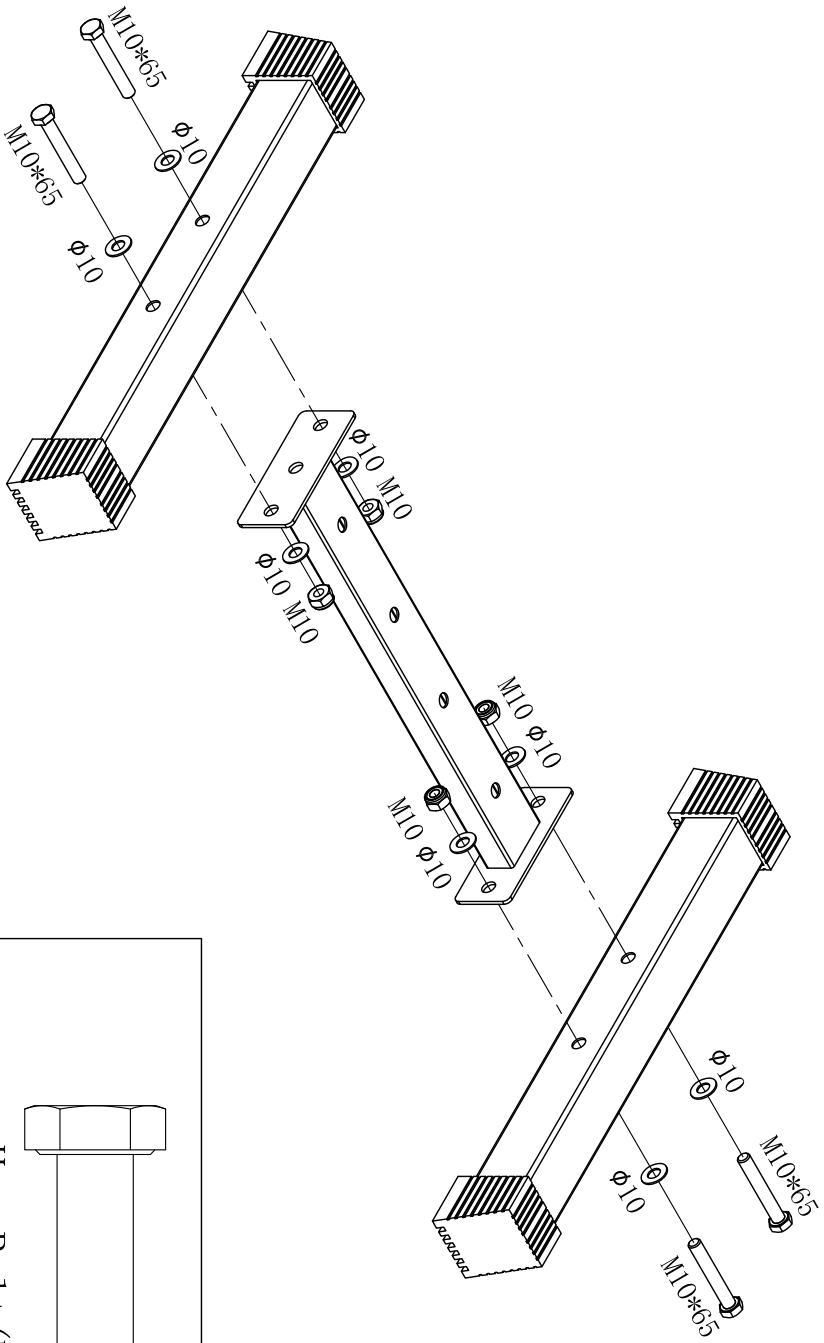

8x

Hex Bolt: (M10\*70)

2x

Knob

2x

Inside PAN-HEAN Bolt: ( $\phi 8*50$ )

1x

Spanner

# GORILLA SPORTS

Dimensions complete: 53cm x 52cm x 93-160cm  
Maximum load weight: 500kg

Washer ( $\phi 10$ ) - 8PCS    Hex Nut (M10) - 4PCS

# 2

Hex Bolt (M10\*40) - 2PCS

Washer (φ10) - 4PCS

Hex Nut (M10) - 2PCS

# 3

- Hex Bolt (M10\*70) -1PCS
- Hex Bolt (M10\*40) -2PCS
- Washer (φ10) -6PCS
- Hex Nut (M10) -3PCS
- Knob -1PCS

4

Inside PAN-HEAN Bolt (ø8\*50) -1PCS