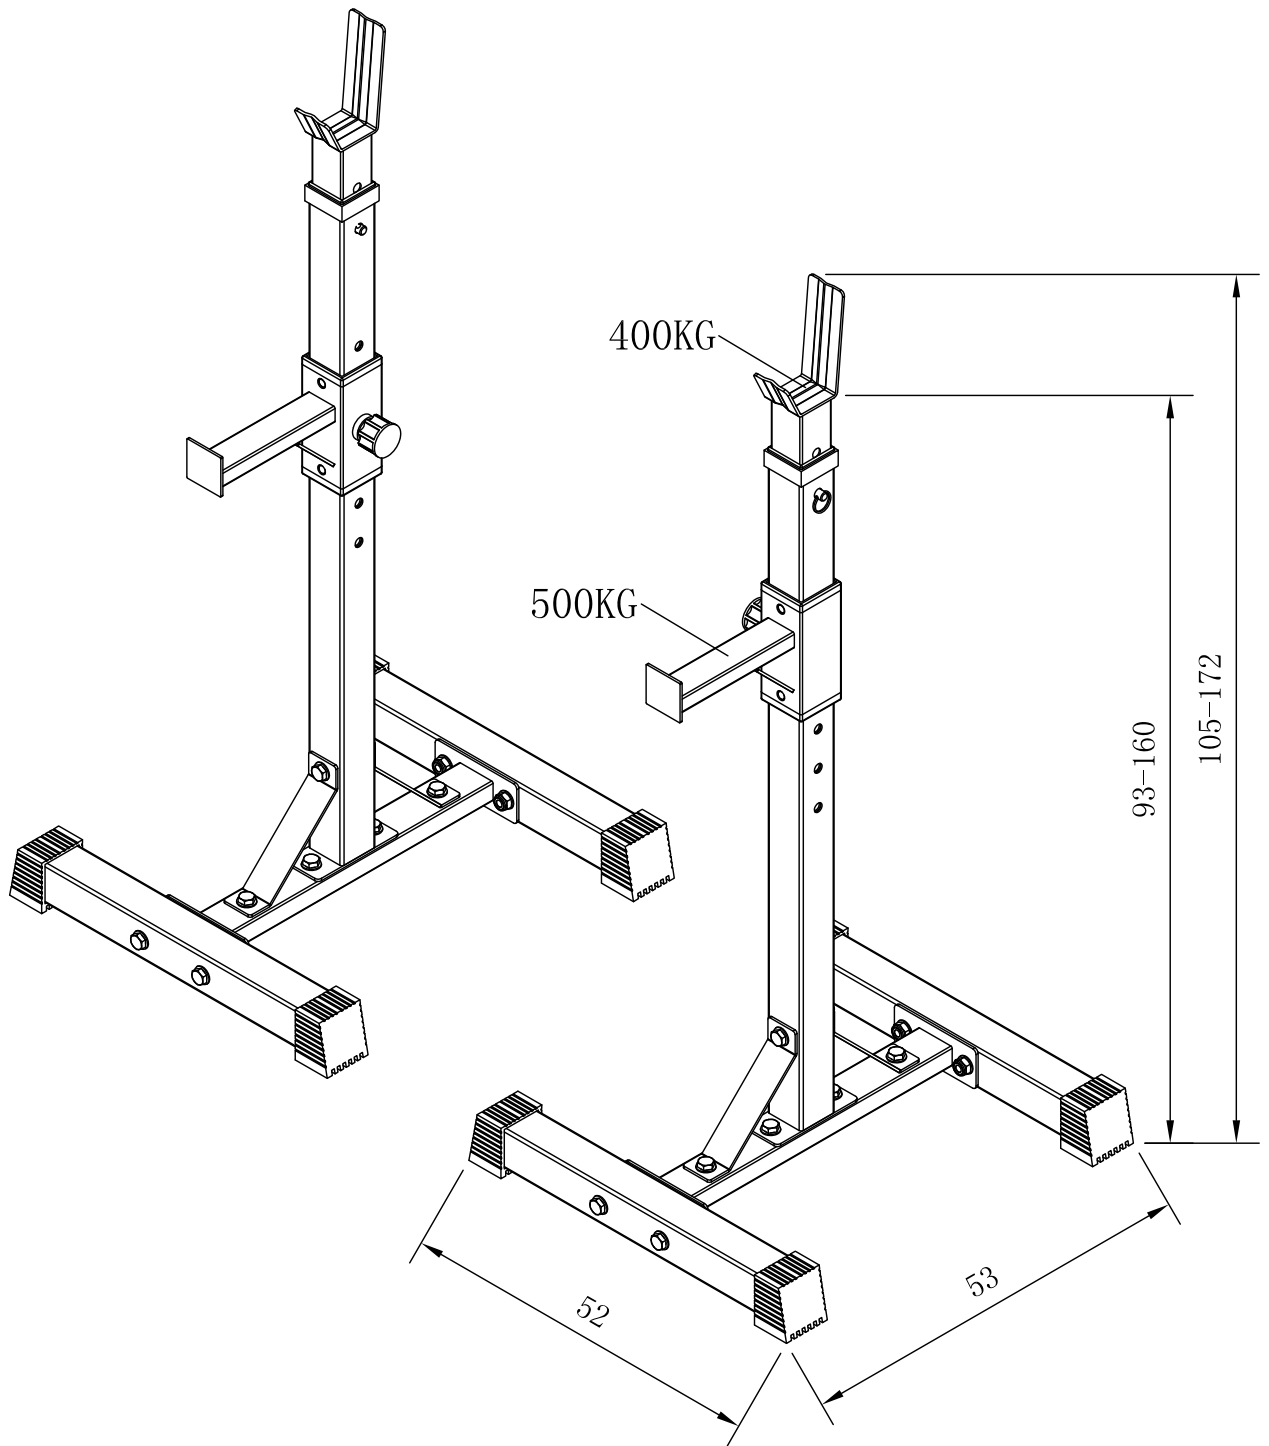

# GORILLA SPORTS

Washer: ( $\phi 10$ )

36x

Hex Nut: (M10)

18x

Hex Bolt: (M10\*40)

8x

Hex Bolt: (M10\*65)

8x

Hex Bolt: (M10\*70)

2x

Knob

2x

Inside PAN-HEAN Bolt: ( $\phi 8*50$ )

1x

Spanner

2x

# GORILLA SPORTS

Dimensions complete: 53cm x 52cm x 93-160cm  
Maximum load weight: 500kg

Washer ( $\phi 10$ ) - 8PCS    Hex Nut (M10) - 4PCS