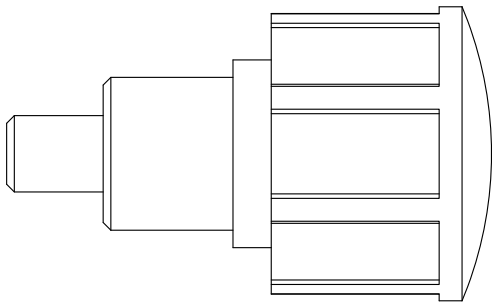

# GORILLA SPORTS

Washer: ( $\phi 10$ )

36x

Hex Nut: (M10)

18x

Hex Bolt: (M10\*40)

8x

Hex Bolt: (M10\*65)

8x

Hex Bolt: (M10\*70)

2x

Knob

2x

Inside PAN-HEAN Bolt: ( $\phi 8*50$ )

1x

Spanner

# GORILLA SPORTS

Dimensions complete: 53cm x 52cm x 93-160cm  
Maximum load weight: 500kg

Washer ( $\phi 10$ ) - 8PCS    Hex Nut (M10) - 4PCS

# 3

- Hex Bolt (M10\*70) -1PCS
- Hex Bolt (M10\*40) -2PCS
- Washer (φ10) -6PCS
- Hex Nut (M10) -3PCS
- Knob -1PCS

4

Inside PAN-HEAN Bolt (ø8\*50) -1PCS